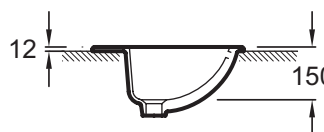

**E1291**

**Collection :** BRIVE

**Couleur\* :**

00 - Blanc

**Principaux atouts :**

### Caractéristiques techniques

- **Dimensions :** 56 x 43 cm
- **Poids :** 8,3 kg
- **Matériau :** Céramique
- **Installation :** Encastré par-dessus
- **Percement robinetterie :** Percé 1 trou

### Dessin technique

Description : Vasque à encastrer par-dessus, 56 x 43 cm. E1291. Collection : BRIVE. Dimensions : 56 x 43 cm. Poids : 8,3 kg. Matériau : Céramique. Installation : Encastré par-dessus. Percement robinetterie : Percé 1 trou.