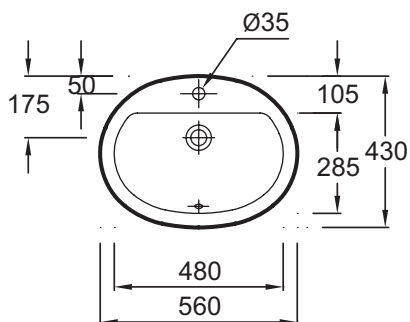

**E1291**

**Collection :** BRIVE

**Couleur\* :**

00 - Blanc

**Principaux atouts :**

### Caractéristiques techniques

- **Dimensions :** 56 x 43 cm
- **Poids :** 8,3 kg
- **Matériau :** Céramique
- **Installation :** Encastré par-dessus
- **Percement robinetterie :** Percé 1 trou

### Dessin technique

Description : Vasque à encastrer par-dessus, 56 x 43 cm. E1291. Collection : BRIVE. Dimensions : 56 x 43 cm. Poids : 8,3 kg. Matériau : Céramique. Installation : Encastré par-dessus. Percement robinetterie : Percé 1 trou.