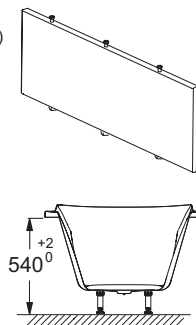

Caractéristiques techniques

- Dimensions : 170 x 75 cm
- Matériau : Acrylique
- Volume : 166/96
- Hauteur des pieds : 118/160
- LIVRÉ AVEC : Pieds réglables Quick clip
- Poids : 15,3 kg
- Installation : Encastré
- Forme : Rectangulaire
- Diamètre de bonde : 5,2 cm

Produits requis

- E70174 : Vidage avec bonde à recouvrement

Produits liés

- E6D042 : Pare-bain
- E6757 : Coussin repose-tête

Dessin technique

Mm	E60900	E60905	E60901	E60902	E60903	E60904
A	1797 ±3	1697 ±3	1697 ±3	1700 ±3	1597 ±3	1497 ±3
B	800 ±3	800 ±3	750 ±3	703 ±3	700 ±3	700 ±3
C	1167	1067	1067	1067	954	954
D	380	280	330	280	280	280
E	750	750	700	700	650	600
F	200	200	140	140	140	140
G	900	850	850	850	800	750

Tablier facile et rapide à installer, ajustable de 15 mm en hauteur, permet une installation NF de la baignoire (autoportant)

Mélaminé					
	Blanc	Prix HT (€)		Blanc	Prix HT (€)
Frontal 170 cm (lot de 12)	E6D096-M1	504,00	Latéral 75 cm (lot de 12)	E6D098-N14	300,00
Frontal 160 cm (lot de 12)	E6D095-M1	504,00	Latéral 70 cm (lot de 12)	E6D097-N14	188,00
Frontal 150 cm (lot de 12)	E6D094-M1	504,00			

Description : Baignoire 170 x 75 cm. E60901. Collection : CORVETTE. Dimensions : 170 x 75 cm. Poids : 15,3 kg. Matériau : Acrylique. Installation : Encastré. Volume : 166/96. Forme : Rectangulaire. Hauteur des pieds : 118/160. Diamètre de bonde : 5,2 cm. LIVRÉ AVEC : Pieds réglables Quick clip.