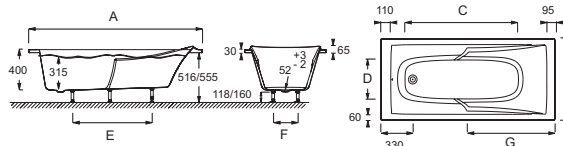

Caractéristiques techniques

- Dimensions : 170 x 75 cm
- Matériau : Acrylique
- Volume : 166/96
- Hauteur des pieds : 118/160
- LIVRÉ AVEC : Pieds réglables Quick clip
- Poids : 15,3 kg
- Installation : Encastré
- Forme : Rectangulaire
- Diamètre de bonde : 5,2 cm

Produits requis

- E70174 : Vidage avec bonde à recouvrement

Produits liés

- E6D042 : Pare-bain
- E6757 : Coussin repose-tête

Dessin technique

Mm	E60900	E60905	E60901	E60902	E60903	E60904
A	1797 ±3	1697 ±3	1697 ±3	1700 ±3	1597 ±3	1497 ±3
B	800 ±3	800 ±3	750 ±3	703 ±3	700 ±3	700 ±3
C	1167	1067	1067	1067	954	954
D	380	280	330	280	280	280
E	750	750	700	700	650	600
F	200	200	140	140	140	140
G	900	850	850	850	800	750

Tablier facile et rapide à installer, ajustable de 15 mm en hauteur, permet une installation NF de la baignoire (autoportant)

Mélaminé					
	Blanc	Prix HT (€)		Blanc	Prix HT (€)
Frontal 170 cm (lot de 12)	E6D096-M1	504,00	Latéral 75 cm (lot de 12)	E6D098-N14	300,00
Frontal 160 cm (lot de 12)	E6D095-M1	504,00	Latéral 70 cm (lot de 12)	E6D097-N14	188,00
Frontal 150 cm (lot de 12)	E6D094-M1	504,00			

Description : Baignoire 170 x 75 cm. E60901. Collection : CORVETTE. Dimensions : 170 x 75 cm. Poids : 15,3 kg. Matériau : Acrylique. Installation : Encastré. Volume : 166/96. Forme : Rectangulaire. Hauteur des pieds : 118/160. Diamètre de bonde : 5,2 cm. LIVRÉ AVEC : Pieds réglables Quick clip.