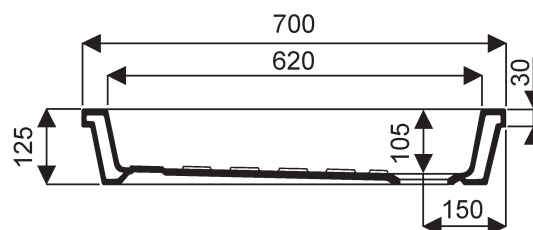

Receveurs à encastrer BASTIA

Bastia

007361 00 000 Receveur céramique de 90 x 90 à encastrer.

007141 00 000 Receveur céramique de 80 x 80 à encastrer.

007121 00 000 Receveur céramique de 70 x 70 à encastrer.

Pour bonde siphôide de 90.

Receveur **007361 00 000**

Receveur **007141 00 000**

Receveur **007121 00 000**

Référence	A	B	C
007361 00 000	900	900	790
007141 00 000	800	800	700
007121 00 000	700	700	620