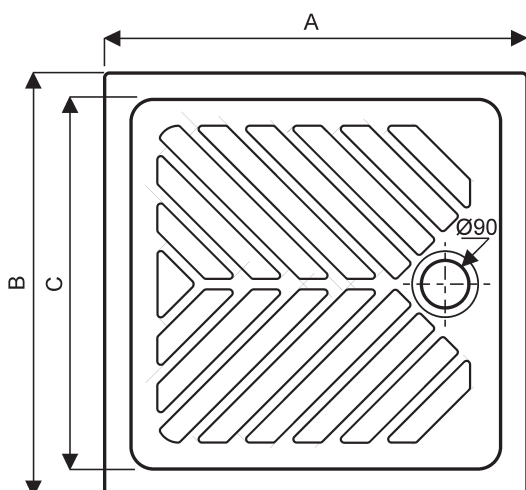

Receveurs à encastrer BASTIA

Bastia

007361 00 000 Receveur céramique de 90 x 90 à encastrer.

007141 00 000 Receveur céramique de 80 x 80 à encastrer.

007121 00 000 Receveur céramique de 70 x 70 à encastrer.

Pour bonde siphôide de 90.

Receveur **007361 00 000**

Receveur **007141 00 000**

Receveur **007121 00 000**

Référence	A	B	C
007361 00 000	900	900	790
007141 00 000	800	800	700
007121 00 000	700	700	620