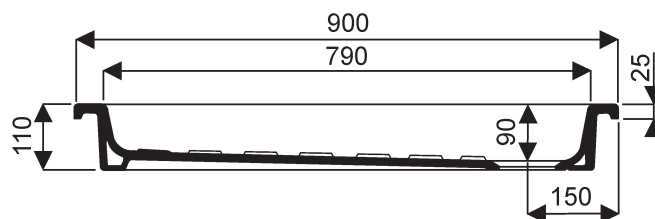

Receveurs à encastrer BASTIA

Bastia

007361 00 000 Receveur céramique de 90 x 90 à encastrer.

007141 00 000 Receveur céramique de 80 x 80 à encastrer.

007121 00 000 Receveur céramique de 70 x 70 à encastrer.

Pour bonde siphôide de 90.

Receveur **007361 00 000**

Receveur **007141 00 000**

Receveur **007121 00 000**

Référence	A	B	C
007361 00 000	900	900	790
007141 00 000	800	800	700
007121 00 000	700	700	620