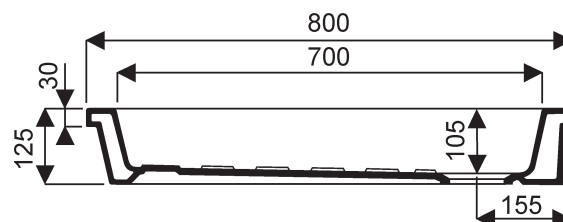

Receveurs à encastrer BASTIA

Bastia

007361 00 000 Receveur céramique de 90 x 90 à encastrer.

007141 00 000 Receveur céramique de 80 x 80 à encastrer.

007121 00 000 Receveur céramique de 70 x 70 à encastrer.

Pour bonde siphôide de 90.

Receveur **007361 00 000**

Receveur **007141 00 000**

Receveur **007121 00 000**

Référence	A	B	C
007361 00 000	900	900	790
007141 00 000	800	800	700
007121 00 000	700	700	620